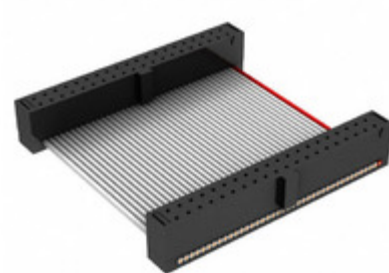

## FFSD-20-D-12.50-01-N-R

Obrázky jsou pouze orientační.  
Podrobné informace o produktu naleznete v části Technické údaje produktu.  
Koupit FFSD-20-D-12.50-01-N-R s důvěrou od Component-World.HK, 1 rok záruka

**Part Number:** [FFSD-20-D-12.50-01-N-R](#)

**Výrobce:** [Samtec, Inc.](#)

**Popis:** .050 X .050 C.L. FEMALE IDC ASSE

**Datový list:** [FFSD Series Datasheet](#)

[FFSD-xx-x-xx.xx-01-x-x-zzz Drawing](#)

**RoHS Status:** Bez olova / V souladu RoHS

### PARAMETR PRODUKTU

<b>Part Number</b>	FFSD-20-D-12.50-01-N-R	<b>Výrobce</b>	<a href="#">Samtec, Inc.</a>
<b>Popis</b>	.050 X .050 C.L. FEMALE IDC ASSE	<b>Stav volného vedení / RoHS</b>	Bez olova / V souladu RoHS
<b>Dostupné množství</b>	5660 pcs	<b>Datový list</b>	<a href="#">FFSD Series Datasheet</a> <a href="#">FFSD-xx-x-xx.xx-01-x-x-zzz Drawing</a>
<b>Kategorie</b>	<a href="#">Sestavy kabelů</a>	<b>Série</b>	*
<b>Výrobní standardní doba výroby</b>	3 Weeks	<b>Stav volného vedení / RoHS</b>	Lead free / RoHS Compliant
<b>Detailní popis</b>	Position Cable Assembly Rectangular		